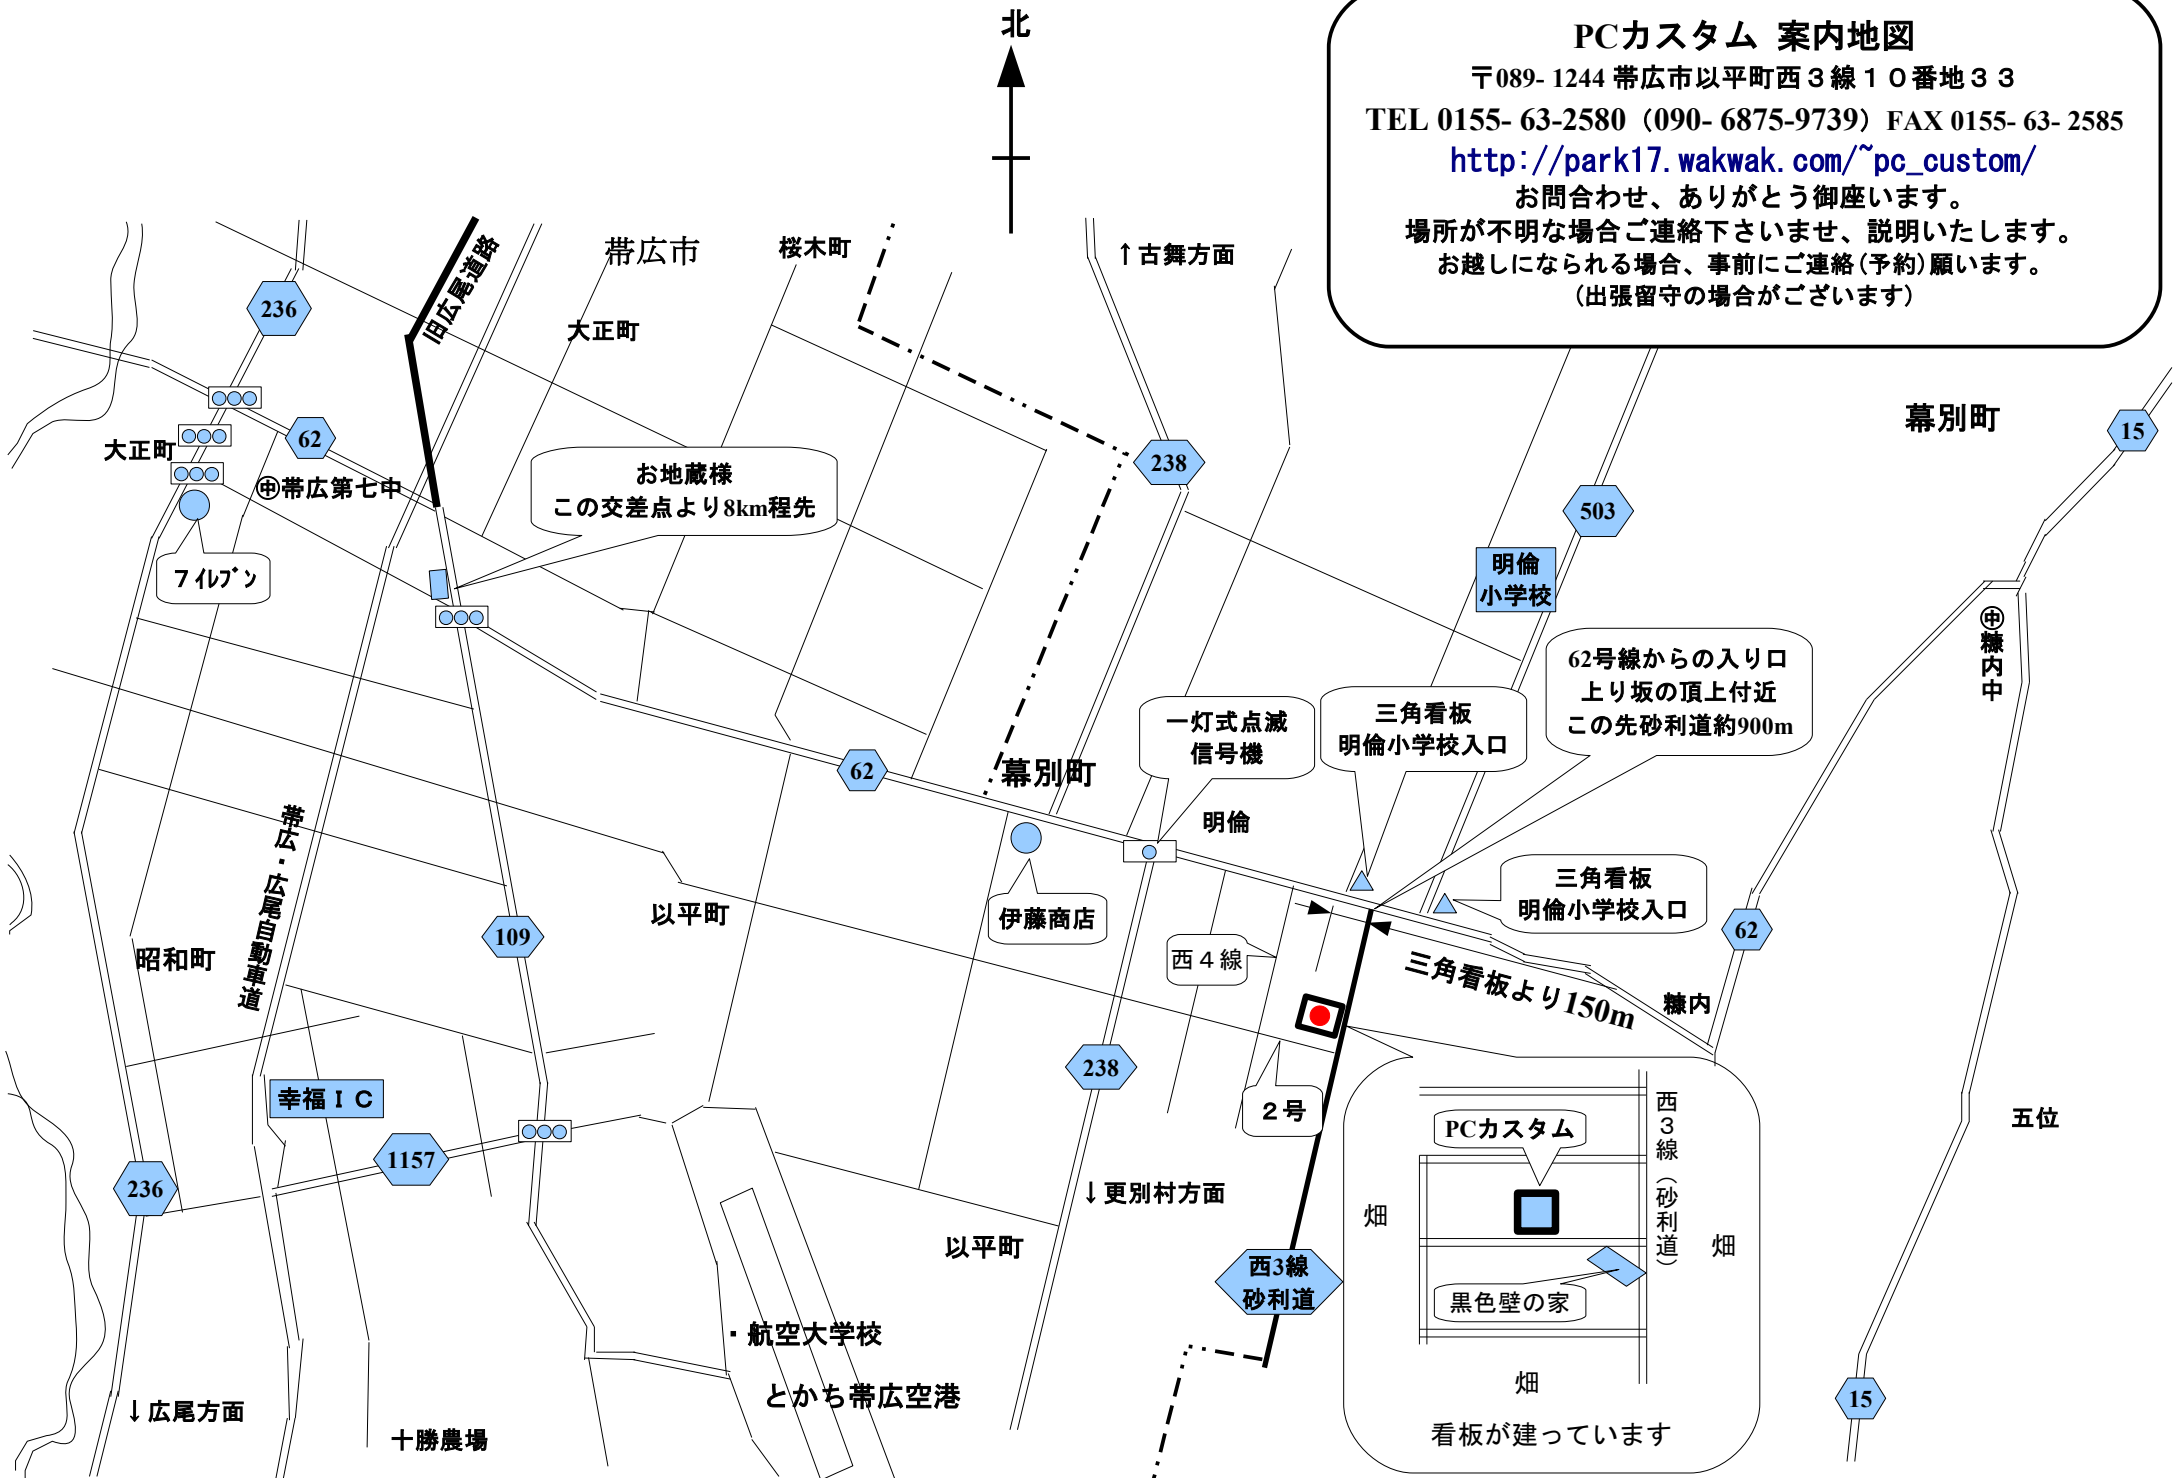

PCカスタム 案内地図
 〒089-1244 帯広市以平町西3線10番地33
 TEL 0155-63-2580 (090-6875-9739) FAX 0155-63-2585
http://park17.wakwak.com/~pc_custom/
 お問い合わせ、ありがとう御座います。
 場所が不明な場合ご連絡下さいませ、説明いたします。
 お越しになられる場合、事前にご連絡(予約)願います。
 (出張留守の場合がございます)

お地藏様
この交差点より8km程先

62号線からの入り口
上り坂の頂上付近
この先砂利道約900m

三角看板
明倫小学校入口

三角看板より150m

西3線(砂利道)
 畑
 PCカスタム
 畑
 黒色壁の家
 畑
 看板が建っています